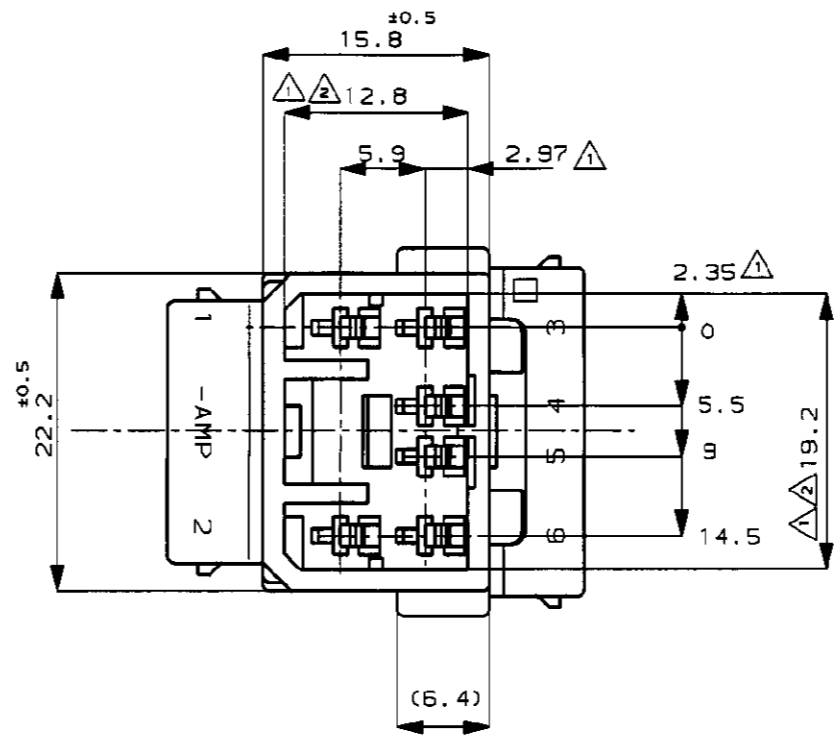

NUMBER C-175657

3rd ANGLE PROJECTION

METRIC

注 :

- △ -A- 面より2mmの範囲で測定。
- △ 相手ハウジングと所定の機能を満足してかん合できること。
- 3.内装するタブコンタクト型番173633,173645。
- 4.かん合相手ハウジング型番175658
- 5.製品規格;108-5264

NOTE:

- △ MUST BE KEPT BETWEEN -A- AND 2.
- △ TO BE MATED WITH THE PLUG HSG SMOOTHLY.
- 3.APPLIED TAB CONTACT P/N; 173633,173645.
- 4.APPLIED PLUG HSG P/N; 175658
- 5.PRODUCT SPEC; 108-5264

BLUE 青	6pos.CAP HOUSING 6極 キャップ ハウジング	175657-5
GREEN 緑	6pos.CAP HOUSING 6極 キャップ ハウジング	175657-4
WHITE 白	6pos.CAP HOUSING 6極 キャップ ハウジング	175657-1
色(COLOR)	名称 (NAME)	型番 (P/N)

OBSOLETE

DIMENSIONS IN MILLIMETERS. DO NOT SCALE PRINT

Copyright ©1988年 AMP (Japan), LTD. ALL RIGHTS RESERVED.		Copyright ©1988 AMP (Japan), LTD. ALL RIGHTS RESERVED.	
WIRE RANGE mm ² (AWG)	INSULATION DIA mmφ	NAME .070 SRS MLC 6pos.CAP HSG (W-W) .070シリーズ マルチロック コネクタ 6極 キャップ ハウジング (DBL ROW type)	
MATERIAL PBT	FINISH ---	GENERAL TOLERANCE 0<≦10 : ±0.2 10<≦30 : ±0.25 30<≦100 : ±0.3 ANGLES : ±3°	
DR. T.SAGAWA 5/22/88	DE. T.SAGAWA 5/22/88	LOC B J	NUMBER C-175657
CHK. 5/22/88	APP. 5/22/88	SCALE 2-1	REV. D1