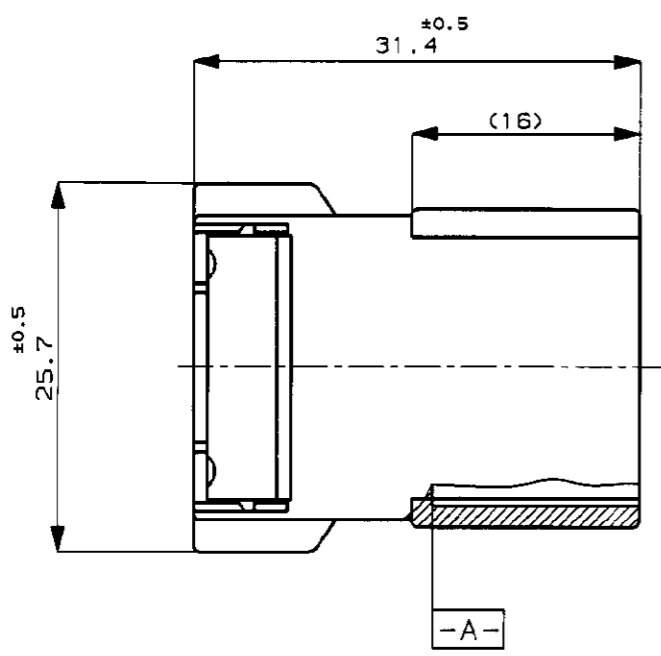

NUMBER C-175657

3rd ANGLE PROJECTION

METRIC

注 :

- △ -A- 面より2mmの範囲で測定。
- △ 相手ハウジングと所定の機能を満足してかん合できること。
- 3.内装するタブコンタクト型番173633,173645。
- 4.かん合相手ハウジング型番175658
- 5.製品規格;108-5264

NOTE:

- △ MUST BE KEPT BETWEEN -A- AND 2.
- △ TO BE MATED WITH THE PLUG HSG SMOOTHLY.
- 3.APPLIED TAB CONTACT P/N; 173633,173645.
- 4.APPLIED PLUG HSG P/N; 175658
- 5.PRODUCT SPEC; 108-5264

Copyright ©1988年 AMP (Japan), LTD. ALL RIGHTS RESERVED.		Copyright ©1988 AMP (Japan), LTD. ALL RIGHTS RESERVED.	
WIRE RANGE mm ² (AWG)	INSULATION DIA mmφ	NAME .070 SRS MLC 6pos.CAP HSG (W-W) .070シリーズ マルチロック コネクタ 6極 キャップ ハウジング (DBL ROW type)	
MATERIAL PBT	FINISH ---	GENERAL TOLERANCE 0<≦10 : ±0.2 10<≦30 : ±0.25 30<≦100 : ±0.3 ANGLES : ±3°	
DR. T.SAGAWA 5/22/88	DE. T.SAGAWA 5/22/88	LOC B J	NUMBER C-175657
CHK. 5/22/88	APP. 5/22/88	SCALE 2-1	REV. D1