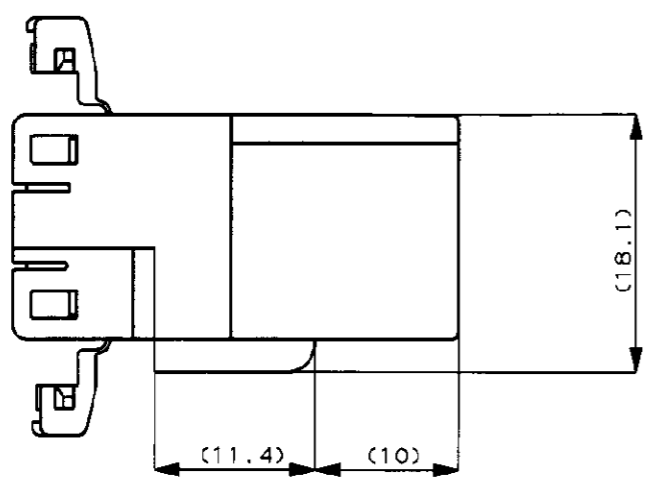

NUMBER C-175657

3rd ANGLE PROJECTION

METRIC

注 :

- △ -A- 面より2mmの範囲で測定。
- △ 相手ハウジングと所定の機能を満足してかん合できること。
- 3.内装するタブコンタクト型番173633,173645。
- 4.かん合相手ハウジング型番175658
- 5.製品規格;108-5264

NOTE:

- △ MUST BE KEPT BETWEEN -A- AND 2.
- △ TO BE MATED WITH THE PLUG HSG SMOOTHLY.
- 3.APPLIED TAB CONTACT P/N; 173633,173645.
- 4.APPLIED PLUG HSG P/N; 175658
- 5.PRODUCT SPEC; 108-5264

BLUE 青	6pos.CAP HOUSING 6極 キャップ ハウジング	175657-5
GREEN 緑	6pos.CAP HOUSING 6極 キャップ ハウジング	175657-4
WHITE 白	6pos.CAP HOUSING 6極 キャップ ハウジング	175657-1
色(COLOR)	名称 (NAME)	型番 (P/N)

OBSOLETE

DIMENSIONS IN MILLIMETERS. DO NOT SCALE PRINT

Copyright ©1988年 AMP (Japan), LTD. ALL RIGHTS RESERVED.		Copyright ©1988 AMP (Japan), LTD. ALL RIGHTS RESERVED.	
WIRE RANGE mm ² (AWG)	INSULATION DIA mmφ	NAME .070 SRS MLC 6pos.CAP HSG (W-W) .070シリーズ マルチロック コネクタ 6極 キャップ ハウジング (DBL ROW type)	
MATERIAL PBT	FINISH ---	GENERAL TOLERANCE 0<≦10 : ±0.2 10<≦30 : ±0.25 30<≦100 : ±0.3 ANGLES : ±3°	
DR. T.SAGAWA 5/22/88	DE. T.SAGAWA 5/22/88	LOC B J	NUMBER C-175657
CHK. 5/22/88	APP. 5/22/88	SCALE 2-1	REV. D1