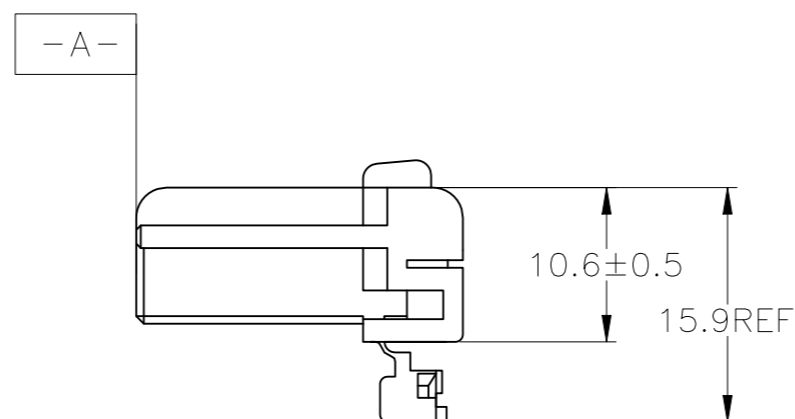

REVISIONS 変更					
P	LTR	DESCRIPTION	DATE	DWN	APVD
	D5	REVISED	ECR-23-185274	13SEP2023	AG RK

- ▲ -A- 面より 2mm の範囲で測定
- ▲ 相手ハウジングと所定の機能を満足して嵌合できること
- 3. 内装するリセプタクルコンタクトは、型番 173630 及び 173631
- ▲ TO BE MEASURED WITHIN 2mm FROM -A-
- ▲ TO BE MATE WITH CAP HOUSING SMOOTHLY
- 3. APPLICABLE RECEPTACLE CONTACT PART NUMBERS 173630, 173631

THIS DRAWING IS A CONTROLLED DOCUMENT.

DIMENSIONS: 単位: 耗 mm	TOLERANCES UNLESS OTHERWISE SPECIFIED: 一般公差
	0 PLC ± -
	1 PLC ± -
	2 PLC ± -
	3 PLC ± -
	4 PLC ± -
ANGLES ± -	

一般公差 GENERAL TOLERANCE
0 < * < 10 : ±0.2
10 < * < 30 : ±0.25
30 < * < 100 : ±0.3
ANGLES : ±3°

MATERIAL 材料	FINISH 仕上
PBT	-

DWN S.FUJITA 15JUL08	TE Connectivity				
CHK T.SHINOHARA 15JUL08					
APVD K.BETSUI 15JUL08					
PRODUCT SPEC 製品規格 108-5216, 5264	NAME 名称 070 SERIES MULTILOCK CONNECTOR 3POSITION PLUG HOUSING	SIZE	CAGE CODE	DRAWING NO 番号 C-174921	RESTRICTED TO
APPLICATION SPEC 取付適用規格	WEIGHT 1.9 g	A3	00779	SCALE 尺度 2:1	SHEET 1 OF 1
CUSTOMER DRAWING			REV D5		