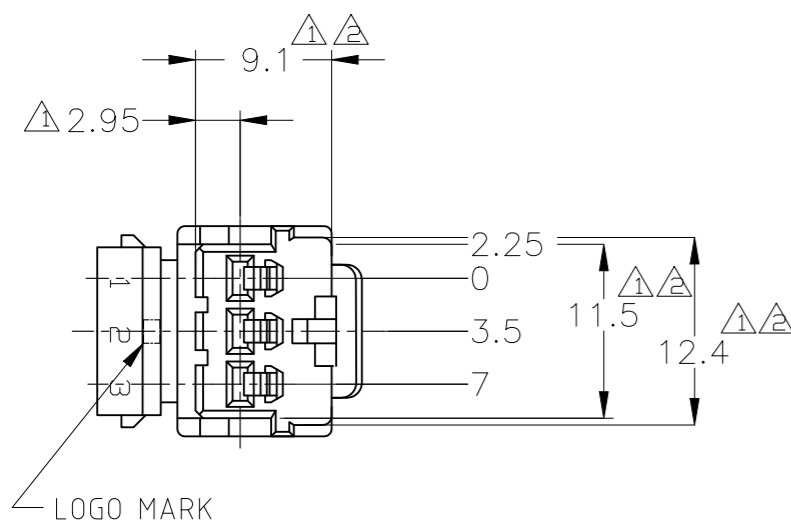

REVISIONS 変更					
P	LTR	DESCRIPTION	DATE	DWN	APVD
	D5	REVISED	ECR-23-185274	13SEP2023	AG RK

- ▲ -A- 面より 2mm の範囲で測定
- ▲ 相手ハウジングと所定の機能を満足して嵌合できること
- 3. 内装するリセプタクルコンタクトは、型番 173630 及び 173631
- ▲ TO BE MEASURED WITHIN 2mm FROM -A-
- ▲ TO BE MATE WITH CAP HOUSING SMOOTHLY
- 3. APPLICABLE RECEPTACLE CONTACT PART NUMBERS 173630, 173631

THIS DRAWING IS A CONTROLLED DOCUMENT.

DIMENSIONS: 単位: 耗 mm	TOLERANCES UNLESS OTHERWISE SPECIFIED: 一般公差
	0 PLC ± -
	1 PLC ± -
	2 PLC ± -
	3 PLC ± -
	4 PLC ± -
ANGLES ± -	

一般公差 GENERAL TOLERANCE
0 < * < 10 : ±0.2
10 < * < 30 : ±0.25
30 < * < 100 : ±0.3
ANGLES : ±3°

MATERIAL 材料	FINISH 仕上
PBT	-

DWN S.FUJITA 15JUL08	TE Connectivity				
CHK T.SHINOHARA 15JUL08					
APVD K.BETSUI 15JUL08					
PRODUCT SPEC 製品規格 108-5216, 5264	NAME 名称 070 SERIES MULTILOCK CONNECTOR 3POSITION PLUG HOUSING	SIZE	CAGE CODE	DRAWING NO 番号 C-174921	RESTRICTED TO
APPLICATION SPEC 取付適用規格	WEIGHT 1.9 g	A3	00779	SCALE 尺度 2:1	SHEET 1 OF 1
CUSTOMER DRAWING			REV D5		