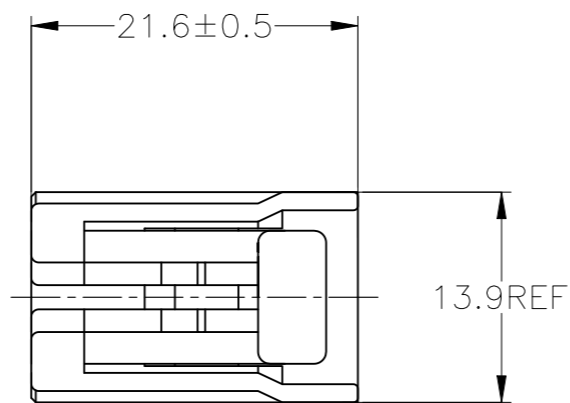

REVISIONS 変更					
P	LTR	DESCRIPTION	DATE	DWN	APVD
	D5	REVISED	ECR-23-185274	13SEP2023	AG RK

- ▲ -A- 面より 2mm の範囲で測定
- ▲ 相手ハウジングと所定の機能を満足して嵌合できること
- 3. 内装するリセプタクルコンタクトは、型番 173630 及び 173631
- ▲ TO BE MEASURED WITHIN 2mm FROM -A-
- ▲ TO BE MATE WITH CAP HOUSING SMOOTHLY
- 3. APPLICABLE RECEPTACLE CONTACT PART NUMBERS 173630, 173631

THIS DRAWING IS A CONTROLLED DOCUMENT.

DIMENSIONS: 単位: 耗 mm	TOLERANCES UNLESS OTHERWISE SPECIFIED: 一般公差
	0 PLC ± -
	1 PLC ± -
	2 PLC ± -
	3 PLC ± -
	4 PLC ± -
ANGLES ± -	

一般公差 GENERAL TOLERANCE
0 < * < 10 : ±0.2
10 < * < 30 : ±0.25
30 < * < 100 : ±0.3
ANGLES : ±3°

MATERIAL 材料	FINISH 仕上
PBT	-

DWN S.FUJITA 15JUL08	TE Connectivity				
CHK T.SHINOHARA 15JUL08					
APVD K.BETSUI 15JUL08					
PRODUCT SPEC 製品規格 108-5216, 5264	NAME 名称 070 SERIES MULTILOCK CONNECTOR 3POSITION PLUG HOUSING	SIZE	CAGE CODE	DRAWING NO 番号 C-174921	RESTRICTED TO
APPLICATION SPEC 取付適用規格	WEIGHT 1.9 g	A3	00779	SCALE 尺度 2:1	SHEET 1 OF 1
CUSTOMER DRAWING			REV D5		