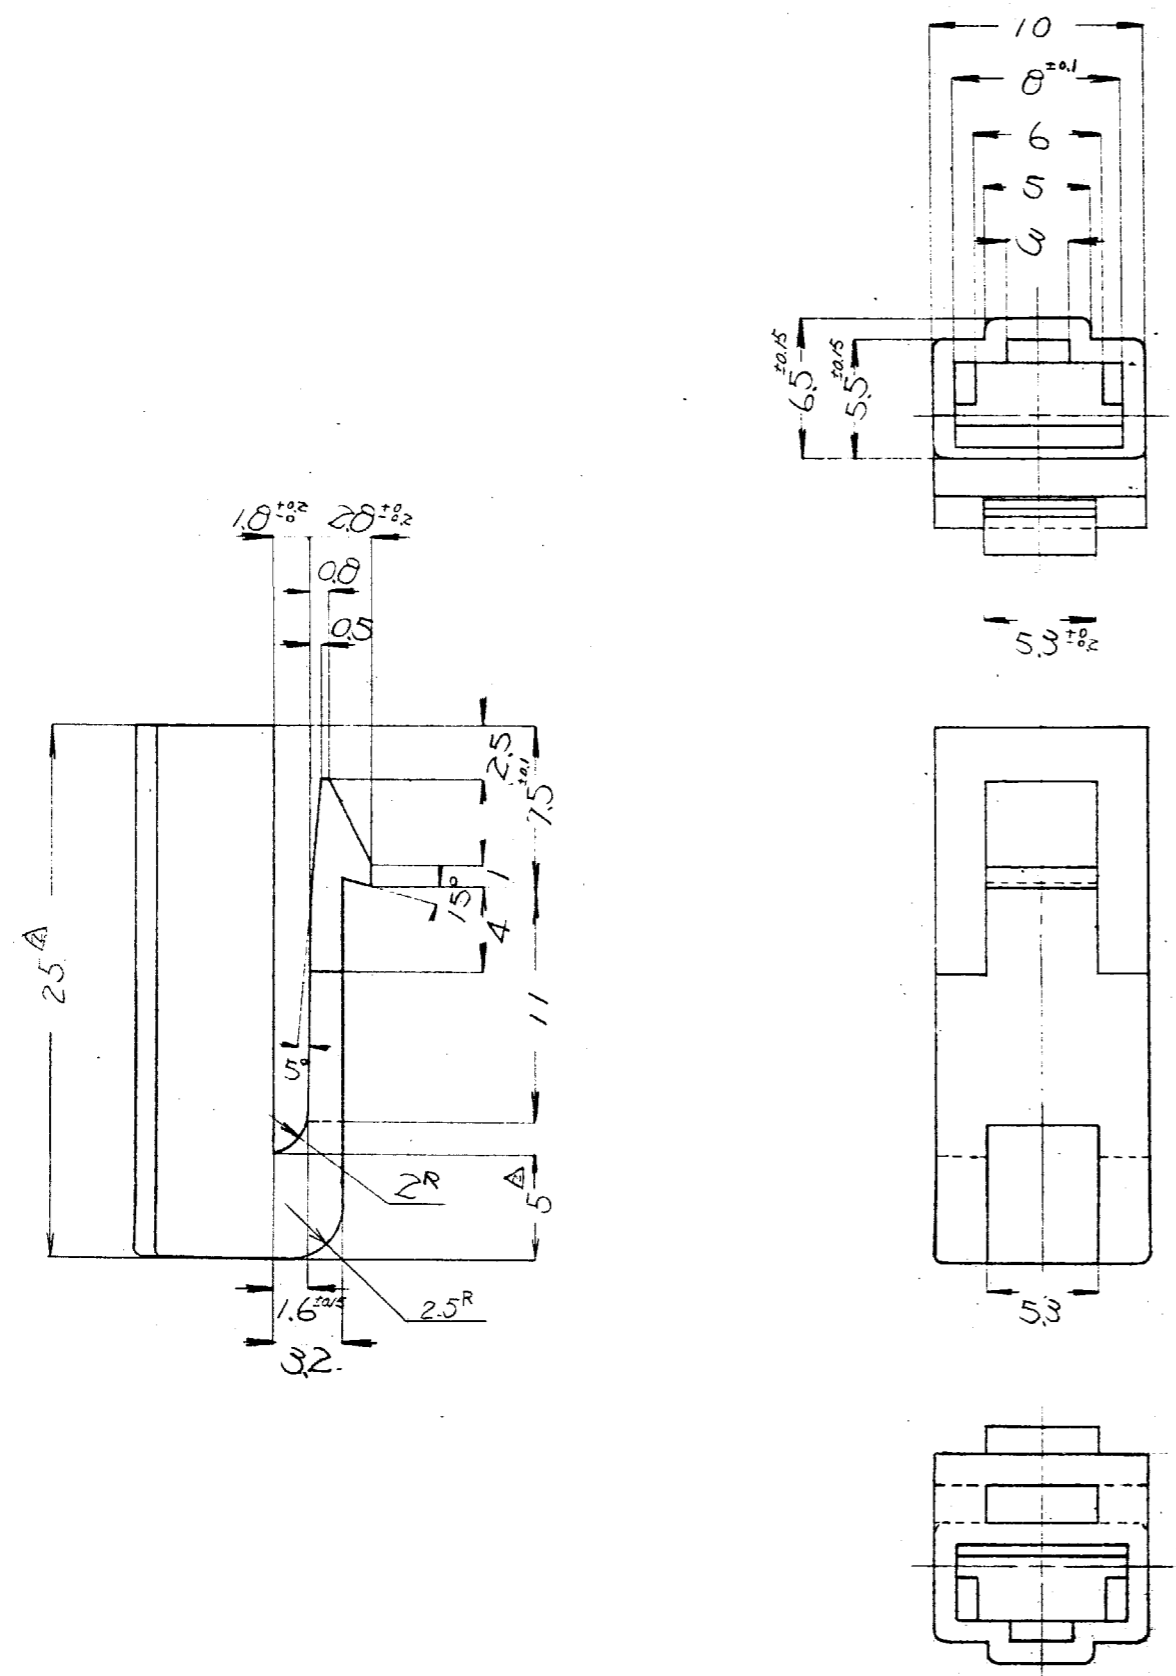

品番	品名	材質
7123-2115	ロック付コネクタ	CC110-(115等)
△ 7123-2115-30	"	" (黒)
△ 7123-2115-80	"	" (灰)
△ 7123-2115-90	"	" (ウス灰)
△ 7123-2115-10	"	" (濃灰)
△ 7123-2115-40	"	" (淡灰)

注記  
指示はRハ0.5Rトスル。

YBMコードNo. 発行

一般公差及び適用規格				種別	材料	製品名	品番
100以下	50以下	100以下	250以下				
±0.15	±0.2	±0.3	±0.5	±0.75	±1.0	±1.5	±2.0
±0.2	±0.3	±0.5	±0.75	±1.0	±1.5	±2.0	±2.5
±0.3	±0.5	±0.75	±1.0	±1.5	±2.0	±2.5	±3.0

品番	7123-2115	品名	ロック付コネクタ
品番	7123-2115-R	品名	1ポールのハウジングフォーマル
品番	7123-2115-R	品名	7123-2115-R
品番	7123-2115-R	品名	7123-2115-R

作成 49月 6月 13日