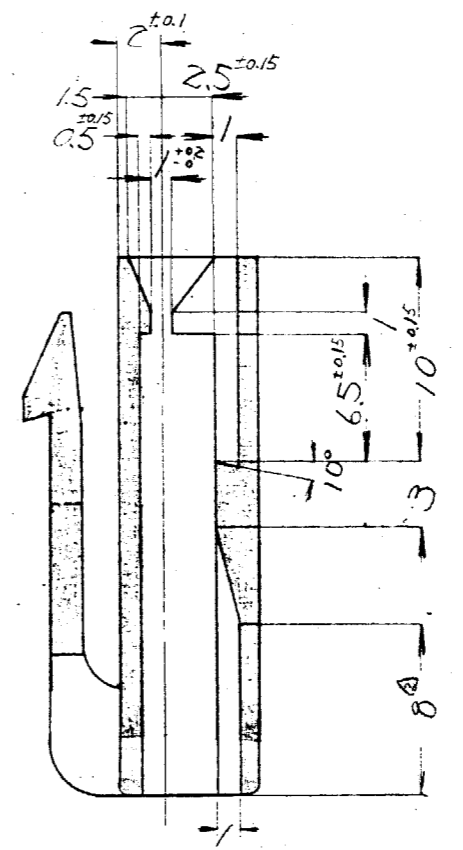

品番	品名	材質
7123-2115	ロック付コネクタ	CC110-(115等)
△ 7123-2115-30	"	" (黒)
△ 7123-2115-80	"	" (灰)
△ 7123-2115-90	"	" (ウス灰)
△ 7123-2115-10	"	" (濃灰)
△ 7123-2115-40	"	" (淡灰)

注記  
指示はRハ0.5Rトスル。

YBMコードNo. 発行

一般公差及び適用規格				種別	材料	製品名	品番
100以下	50以下	100以下	250以下				
±0.15	±0.2	±0.3	±0.5	±0.75	±1.0	±1.5	±2.0
±0.2	±0.3	±0.5	±0.75	±1.0	±1.5	±2.0	±2.5
±0.3	±0.5	±0.75	±1.0	±1.5	±2.0	±2.5	±3.0

品番	7123-2115	品名	ロック付コネクタ
品番	7123-2115-R	品名	1ポールのハウジングフォーマル
品番	7123-2115-R	品名	7123-2115-R
品番	7123-2115-R	品名	7123-2115-R

作成 49月 6月 13日