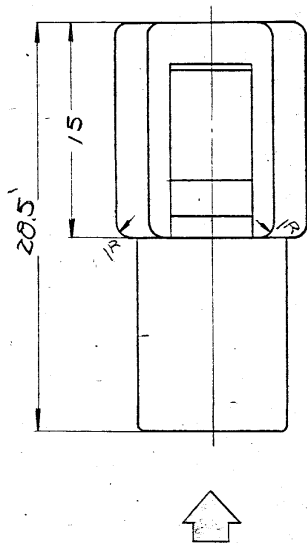

天视图

品番	品名	色
7122-2115	ロッ付コネクタ	イテール
7122-2115-60	"	緑
7122-2115-30	"	黒
7122-2115-80	"	アズキ色
7122-2115-90	"	アズキ色
△ 7122-2115-10	"	濃灰色
△ 7122-2115-40	"	淡灰色

- 注記
- 1) 指示Rは0.5Rとする
 - 2) ()内寸法は参考寸法とする
 - △ 3) 数値相号=7123-2115 etc
 - △ 4) 使用材質=7114-2020(代表)

YBMコード No. 発行

一般公差及び適用規格				種類 個数 材質 処理 仕上	場所 得意先 得意先 得意先 得意先	製品名 又は社名 製品番号 又は社名	部品 7122-2115
100μF	50μF	100μF	250μF				
A	±0.15	±0.2	±0.3	±0.5	-0.75	-3.0	0.1
B	±0.2	±0.3	±0.5	±0.75	-1.4	-3.0	0.1
C	±0.3	±0.5	±0.8	±1.4	-2	-3.0	0.15
(H2)	±0.2	±0.3			±30	±0.1	
90.02.13	色品番追加	C90 A160	大持				
88.04.21	色品番追加	A160 A150	原田				
87.03.27	差種図作成	C87 A278	山田				
発行	年月日						