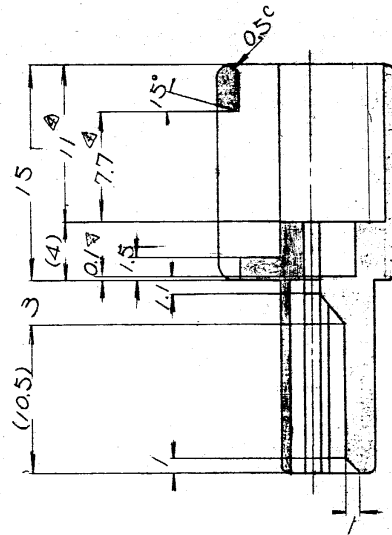

天视图

品番	品名	色
7122-2115	ロッ付コネクタ	イテール
7122-2115-60	"	緑
7122-2115-30	"	黒
7122-2115-80	"	アズキ色
7122-2115-90	"	アズキ色
△ 7122-2115-10	"	濃灰色
△ 7122-2115-40	"	淡灰色

- 注記
- 1) 指示Rは0.5Rとする
 - 2) ()内寸法は参考寸法とする
 - △ 3) 数値相号=7123-2115 etc
 - △ 4) 使用材質=7114-2020(代表)

YBMコード No. 発行

一般公差及び適用規格				種類 個数 材質 処理 仕上	場所 得意先 得意先 得意先 得意先	製品名 又は社名 製品番号 又は社名	部品 7122-2115
100μF	50μF	100μF	250μF				
A	±0.15	±0.2	±0.3	±0.5	-0.75	-3.0	0.1
B	±0.2	±0.3	±0.5	±0.75	-1.4	-3.0	0.1
C	±0.3	±0.5	±0.8	±1.4	-2	-3.0	0.15
(H2)	±0.2	±0.3			±30	±0.1	
90.02.13	色品番追加	C90 A160	大持				
88.04.21	色品番追加	A160 A150	原田				
87.03.27	差種図作成	C87 A278	山田				
発行	年月日						