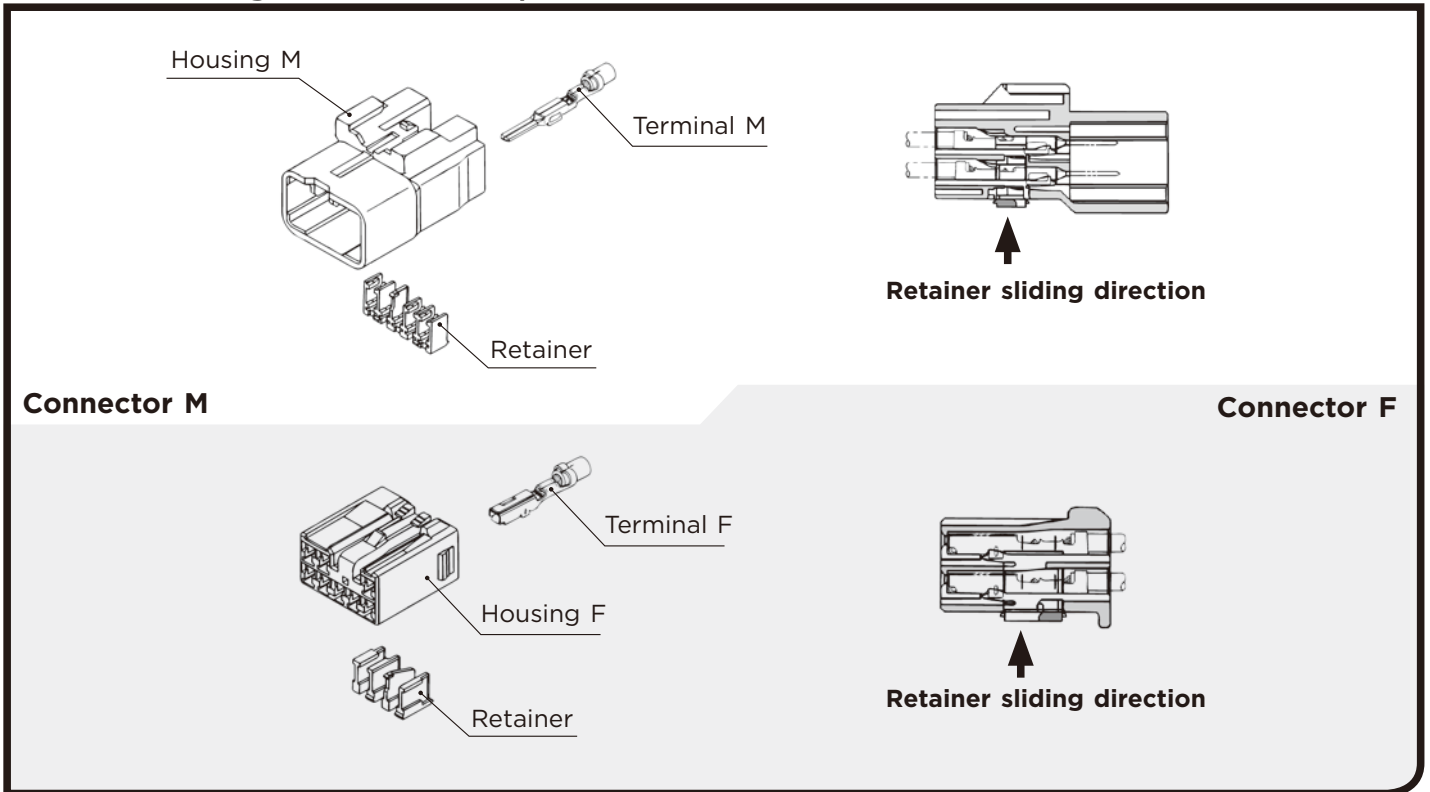

TS SERIES for STANDARD

2.3mm (090)

A-10

Structure / Detecting structure for incomplete terminal insertion.

2.3mm (090)

(E)	(J)
Cable size	: 適用電線サイズ
Cable overall diameter	: 電線仕上り外径
Heat-resistant copper alloy	: 耐熱銅合金
Brass	: 黄銅
Surface treatment	: 表面処理
Gold-plated	: Auメッキ
Tin-plated	: Snメッキ