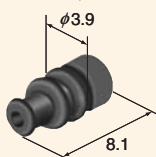

Terminal

※For terminal selection, please contact our sales staff.

※ターミナルの品番については弊社営業担当にお問い合わせ下さい。

Wire seals (mm)

●The wire seals are common to M and F.

●ワイヤシールはM、F共用です。

040

Cable size (mm ²) 適用電線サイズ	(AVSS / 0.3~0.5) (AVSSX / 0.3~0.5) (AESSX / 0.3~0.5) (CAVUS / 0.3~0.5)
Cable overall diameter (mm) 電線仕上り外径	1.1~1.7
Material 材質	Silicone
Color 色相	Dark Brown
Pack (piece) 収容数(個)	2000

S Type (7165-0728)

Dummy plugs

※For dummy plugs selection, please contact our sales staff.

※ダミー栓の品番については弊社営業担当にお問い合わせ下さい。

Housing (mm)

Material / P.B.T.

Color / Natural

3way

Ref: Terminal part No. ターミナル参照頁	※
Ref: Wire seal No. ワイヤシール参照頁	B-07
Ref: Dummy plug No. ダミー栓参照頁	※

F(6189-0892)

TS SEALED SERIES

040, 187(1.0 mm, 4.8 mm) / HYBRID

B-10

Terminal

※For terminal selection, please contact our sales staff.

※ダミー栓の品番については弊社営業担当にお問い合わせ下さい。

Housing (mm)

Material / P.B.T.

Color / Black

No. of way / () corresponds to 040, 187, in order from left to right.

極数 / () 内表示 : 左から040極数、187極数

24way
(20+4)

Ref: Terminal part No. ターミナル参照頁	[040] ※ [187] B-21
Ref: Wire seal No. ワイヤシール参照頁	[040] B-09 [187] B-21
Ref: Dummy plug No. ダミー栓参照頁	[040] ※ [187] B-21