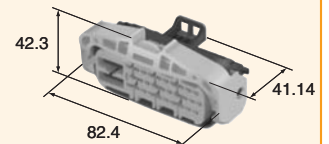

F(6189-0886)

34way
(30+4)

Ref: Terminal part No. ターミナル参照頁	[040] ※ [187] B-21
Ref: Wire seal No. ワイヤシール参照頁	[040] B-09 [187] B-21
Ref: Dummy plug No. ダミー栓参照頁	[040] ※ [187] B-21