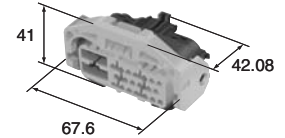

※ダミー栓の品番については弊社営業担当にお問い合わせ下さい。

Housing (mm)

Material / P.B.T.

Color / Black

No. of way / () corresponds to 040, 187, in order from left to right.

極数 / () 内表示 : 左から040極数、187極数

24way
(20+4)

Ref: Terminal part No. ターミナル参照頁	[040] ※ [187] B-21
Ref: Wire seal No. ワイヤシール参照頁	[040] B-09 [187] B-21
Ref: Dummy plug No. ダミー栓参照頁	[040] ※ [187] B-21