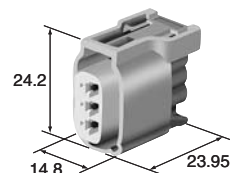

Terminal

※For terminal selection, please contact our sales staff.

※ターミナルの品番については弊社営業担当にお問い合わせ下さい。

Wire seals (mm)

●The wire seals are common to M and F.

●ワイヤシールはM、F共用です。

040

Cable size (mm ²) 適用電線サイズ	(AVSS / 0.3~0.5) (AVSSX / 0.3~0.5) (AESSX / 0.3~0.5) (CAVUS / 0.3~0.5)
Cable overall diameter (mm) 電線仕上り外径	1.1~1.7
Material 材質	Silicone
Color 色相	Dark Brown
Pack (piece) 収容数(個)	2000

S Type (7165-0728)

Dummy plugs

※For dummy plugs selection, please contact our sales staff.

※ダミー栓の品番については弊社営業担当にお問い合わせ下さい。

Housing (mm)

Material / P.B.T.

Color / Natural

3way

Ref: Terminal part No. ターミナル参照頁	※
Ref: Wire seal No. ワイヤシール参照頁	B-07
Ref: Dummy plug No. ダミー栓参照頁	※

F(6189-0892)

TS SEALED SERIES

040, 187(1.0 mm, 4.8 mm) / HYBRID

B-10

Terminal

※For terminal selection, please contact our sales staff.