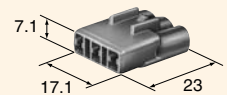

(7160-9465)

Housing (mm)

Material / 66Nylon
Color / Natural

2way

Ref: Terminal part No. ターミナル参照頁	Q-02
Ref: Wire seal No. ワイヤシール参照頁	Q-02
Ref: Dummy plug No. ダミー栓参照頁	Q-03

M(6187-2801)

Ref: Terminal part No. ターミナル参照頁	Q-02
Ref: Wire seal No. ワイヤシール参照頁	Q-02
Ref: Dummy plug No. ダミー栓参照頁	Q-03

F(6180-2451)

3way

Ref: Terminal part No. ターミナル参照頁	Q-02
Ref: Wire seal No. ワイヤシール参照頁	Q-02
Ref: Dummy plug No. ダミー栓参照頁	Q-03

M(6187-3801)

Ref: Terminal part No. ターミナル参照頁	Q-02
Ref: Wire seal No. ワイヤシール参照頁	Q-02
Ref: Dummy plug No. ダミー栓参照頁	Q-03