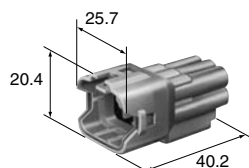

F(6180-4181)

6way

Ref: Terminal part No. ターミナル参照頁	Q-02
Ref: Wire seal No. ワイヤシール参照頁	Q-02
Ref: Dummy plug No. ダミー栓参照頁	Q-03

M(6187-6801)

Ref: Terminal part No. ターミナル参照頁	Q-02
Ref: Wire seal No. ワイヤシール参照頁	Q-02
Ref: Dummy plug No. ダミー栓参照頁	Q-03