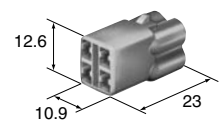

F(6180-3451)

4way

Ref: Terminal part No. ターミナル参照頁	Q-02
Ref: Wire seal No. ワイヤシール参照頁	Q-02
Ref: Dummy plug No. ダミー栓参照頁	Q-03

M(6187-4441)

Ref: Terminal part No. ターミナル参照頁	Q-02
Ref: Wire seal No. ワイヤシール参照頁	Q-02
Ref: Dummy plug No. ダミー栓参照頁	Q-03