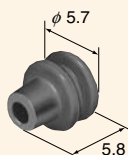

Structure / 構造

Terminal (mm)

Cable size (mm ²) 適用電線サイズ	0.3~1.25
Cable overall diameter (mm) 電線仕上り外径	1.4~2.9
Material 材質	Brass 黄銅
Surface treatment 表面処理	Tin-plated Snメッキ
Thickness (mm) 板厚	0.3 (Tab thickness : 0.64)

M(1500-0105)

Cable size (mm ²) 適用電線サイズ	0.3~1.25
Cable overall diameter (mm) 電線仕上り外径	1.4~2.9
Material 材質	Brass 黄銅
Surface treatment 表面処理	Tin-plated Snメッキ
Thickness (mm) 板厚	0.25

F(1500-0106)

Wire seals (mm)

●The wire seals are common to M and F.

●ワイヤシールはM、F共用です。

Cable size (mm ²) 適用電線サイズ	(AV / 0.5~1.25) (AVX / 0.5~1.25) (AVS / 0.3~1.25) (AVSS / 0.85~1.25) (AVSSX / 0.85~1.25)
Material 材質	N.B.R.
Color 色相	Black