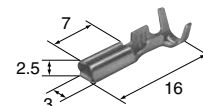

Structure / 構造

Terminal (mm)

Cable size (mm ²) 適用電線サイズ	0.3~1.25
Cable overall diameter (mm) 電線仕上り外径	1.4~2.9
Material 材質	Brass 黄銅
Surface treatment 表面処理	Tin-plated Snメッキ
Thickness (mm) 板厚	0.3 (Tab thickness : 0.64)

M(1500-0105)

Cable size (mm ²) 適用電線サイズ	0.3~1.25
Cable overall diameter (mm) 電線仕上り外径	1.4~2.9
Material 材質	Brass 黄銅
Surface treatment 表面処理	Tin-plated Snメッキ
Thickness (mm) 板厚	0.25

F(1500-0106)

Wire seals (mm)