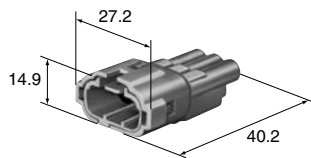

M(6187-2801)

Ref: Terminal part No. ターミナル参照頁	Q-02
Ref: Wire seal No. ワイヤシール参照頁	Q-02
Ref: Dummy plug No. ダミー栓参照頁	Q-03

F(6180-2451)

3way

Ref: Terminal part No. ターミナル参照頁	Q-02
Ref: Wire seal No. ワイヤシール参照頁	Q-02
Ref: Dummy plug No. ダミー栓参照頁	Q-03