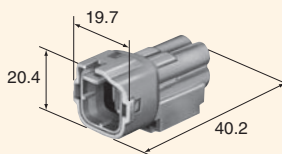

F(6180-2451)

3way

Ref: Terminal part No. ターミナル参照頁	Q-02
Ref: Wire seal No. ワイヤシール参照頁	Q-02
Ref: Dummy plug No. ダミー栓参照頁	Q-03

M(6187-3801)

Ref: Terminal part No. ターミナル参照頁	Q-02
Ref: Wire seal No. ワイヤシール参照頁	Q-02
Ref: Dummy plug No. ダミー栓参照頁	Q-03

F(6180-3451)

4way

Ref: Terminal part No. ターミナル参照頁	Q-02
Ref: Wire seal No. ワイヤシール参照頁	Q-02
Ref: Dummy plug No. ダミー栓参照頁	Q-03

M(6187-4441)

Ref: Terminal part No. ターミナル参照頁	Q-02
Ref: Wire seal No. ワイヤシール参照頁	Q-02
Ref: Dummy plug No. ダミー栓参照頁	Q-03