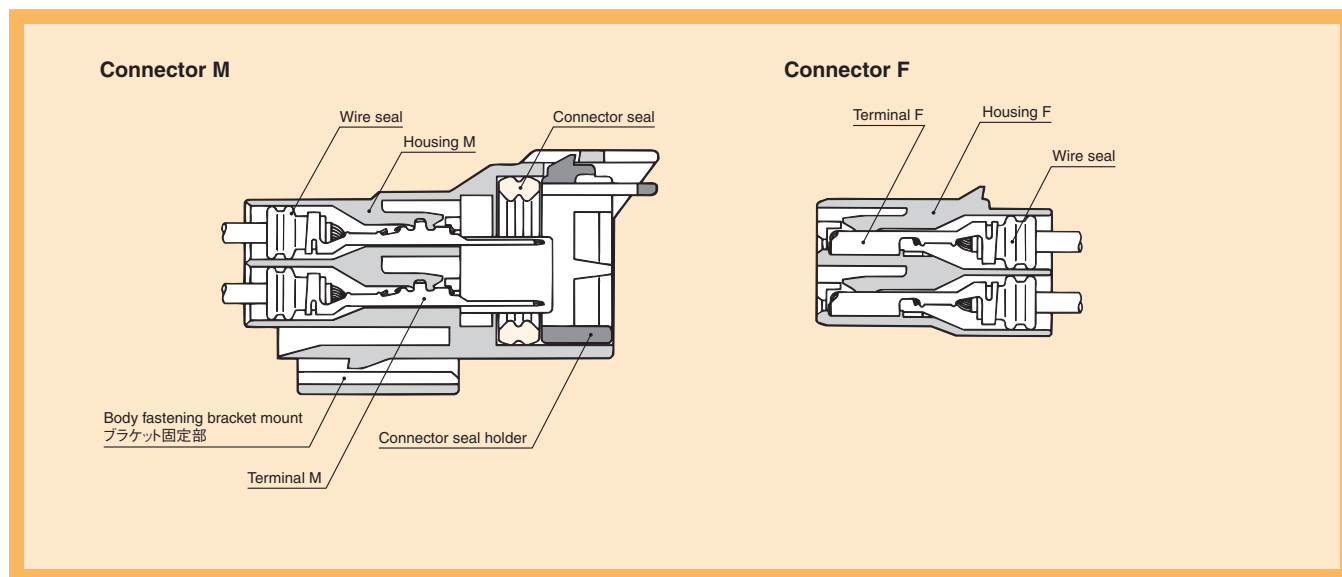

Structure / 構造

Terminal (mm)

Cable size (mm ²) 適用電線サイズ	0.3~1.25
Cable overall diameter (mm) 電線仕上り外径	1.4~2.9
Material 材質	Brass 黄銅
Surface treatment 表面処理	Tin-plated Snメッキ
Thickness (mm) 板厚	0.3 (Tab thickness : 0.64)