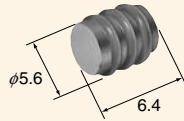

●The wire seals are common to M and F.

●ワイヤシールはM、F共用です。

Cable size (mm ²) 適用電線サイズ	(AV / 0.5~1.25) (AVX / 0.5~1.25) (AVS / 0.3~1.25) (AVSS / 0.85~1.25) (AVSSX / 0.85~1.25)
Material 材質	N.B.R.
Color 色相	Black

(7160-8234)

Dummy plugs (mm)

- Dummy Plugs are common to M and F.
- Dummy Plugs are used to blind unused terminal holes.

- ダミー栓はM、F共用です。
- 不必要なターミナル穴を塞ぐために、ダミー栓を使用します。

090

Material 材質	N.B.R.
Color 色相	Black

(7160-9465)

Housing (mm)

Material / 66Nylon
Color / Natural

2way

Ref: Terminal part No. ターミナル参照頁	Q-02
Ref: Wire seal No. ワイヤシール参照頁	Q-02
Ref: Dummy plug No. ダミー栓参照頁	Q-03

M(6187-2801)

Ref: Terminal part No. ターミナル参照頁	Q-02
Ref: Wire seal No. ワイヤシール参照頁	Q-02
Ref: Dummy plug No. ダミー栓参照頁	Q-03