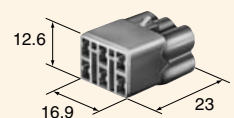

F(6180-4181)

6way

Ref: Terminal part No. ターミナル参照頁	Q-02
Ref: Wire seal No. ワイヤシール参照頁	Q-02
Ref: Dummy plug No. ダミー栓参照頁	Q-03

M(6187-6801)

Ref: Terminal part No. ターミナル参照頁	Q-02
Ref: Wire seal No. ワイヤシール参照頁	Q-02
Ref: Dummy plug No. ダミー栓参照頁	Q-03