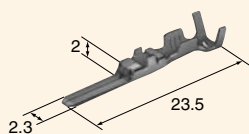

Structure / 構造

Terminal (mm)

Cable size (mm ²) 適用電線サイズ	0.3~1.25
Cable overall diameter (mm) 電線仕上り外径	1.4~2.9
Material 材質	Brass 黄銅
Surface treatment 表面処理	Tin-plated Snメッキ
Thickness (mm) 板厚	0.3 (Tab thickness : 0.64)

M(1500-0105)

Cable size (mm ²) 適用電線サイズ	0.3~1.25
Cable overall diameter (mm) 電線仕上り外径	1.4~2.9
Material 材質	Brass 黄銅
Surface treatment 表面処理	Tin-plated Snメッキ
Thickness (mm) 板厚	0.25

F(1500-0106)

Wire seals (mm)