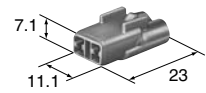

(7160-9465)

Housing (mm)

Material / 66Nylon
Color / Natural

2way

Ref: Terminal part No. ターミナル参照頁	Q-02
Ref: Wire seal No. ワイヤシール参照頁	Q-02
Ref: Dummy plug No. ダミー栓参照頁	Q-03

M(6187-2801)

Ref: Terminal part No. ターミナル参照頁	Q-02
Ref: Wire seal No. ワイヤシール参照頁	Q-02
Ref: Dummy plug No. ダミー栓参照頁	Q-03