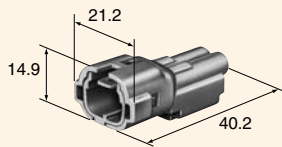

●The wire seals are common to M and F.

●ワイヤシールはM、F共用です。

Cable size (mm ²) 適用電線サイズ	(AV / 0.5~1.25) (AVX / 0.5~1.25) (AVS / 0.3~1.25) (AVSS / 0.85~1.25) (AVSSX / 0.85~1.25)
Material 材質	N.B.R.
Color 色相	Black

(7160-8234)

Dummy plugs (mm)

- Dummy Plugs are common to M and F.
- Dummy Plugs are used to blind unused terminal holes.

- ダミー栓はM、F共用です。
- 不必要なターミナル穴を塞ぐために、ダミー栓を使用します。

090

Material 材質	N.B.R.
Color 色相	Black

(7160-9465)

Housing (mm)

Material / 66Nylon
Color / Natural

2way

Ref: Terminal part No. ターミナル参照頁	Q-02
Ref: Wire seal No. ワイヤシール参照頁	Q-02
Ref: Dummy plug No. ダミー栓参照頁	Q-03

M(6187-2801)

Ref: Terminal part No. ターミナル参照頁	Q-02
Ref: Wire seal No. ワイヤシール参照頁	Q-02
Ref: Dummy plug No. ダミー栓参照頁	Q-03