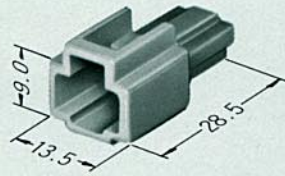

ハウジング ● Housing

(UNIT: mm)

材質 / 66ナイロン
色相 / 自然色を標準としておりますが、
ご希望により各色用意いたします。
※写真のハウジングはハウジングランス型

Material / 66 Nylon
Color / While natural color is the standard, other
colors are also available at your request.
※Following pictures are housing lance type.

1極 1way

M(6070-1621)