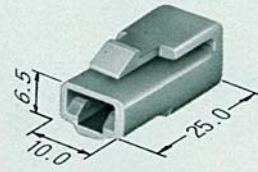

ターミナルランス Terminal lance

材質/ポリプロピレン
Material/Polypropylene

部品名称 Part name	極数 No. of way	ハウジング品番 Housing part No.	ターミナル品番 Terminal part No.	備考 Note
コネクタ M Connector M	1	6070-1381	#1800-2093 #1800-2092	
	2	6070-2381		
	3	6070-3381		
	4	6070-4381		
	6	6070-6381		
	8	6070-8381		
	10	6071-0381		
コネクタ F Connector F	1	6070-1391	#1800-2094 #1800-2095	
	2	6070-2391		
	3	6070-3391		
	4	6070-4391		
	6	6070-6391		
	8	6070-8391		
	10	6071-0391		

ハウジング ● Housing

(UNIT: mm)

材質 / 66ナイロン
 色相 / 自然色を標準としておりますが、
 ご希望により各色用意いたします。
 ※写真のハウジングはハウジングランス型

Material / 66 Nylon
 Color / While natural color is the standard, other
 colors are also available at your request.
 ※Following pictures are housing lance type.

1極 1way

M(6070-1621)

F(6070-1611)

2極 2way

M(6070-2621)

F(6070-2611)

3極 3way

M(6070-3621)